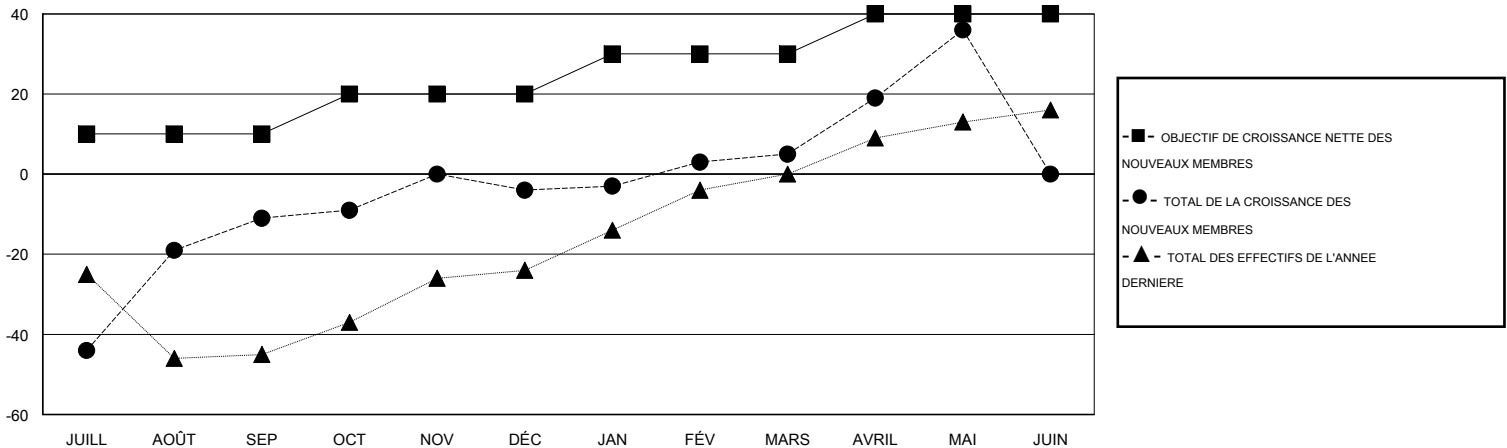

# MONTHLY MEMBERSHIP PROGRESS REPORT

District 102 W

Results as of: 5/31/2017

GMT: Carl Robert Rettby

LIEU SWITZERLAND

RC EME

Clubs				Membres			
RESULTATS POUR 2016-2017				RESULTATS POUR 2016-2017			
TRIMESTRE	BUT CONCERNANT LES NOUVEAUX CLUBS	NOUVEAUX CLUBS	CLUBS ANNULÉS	TRIMESTRE	OBJECTIF DE CROISSANCE NETTE DES NOUVEAUX MEMBRES (excluant les membres réintégrés ou transférés)	TOTAL DE LA CROISSANCE DES NOUVEAUX MEMBRES (excluant les membres réintégrés ou transférés)	TOTAL DES MEMBRES RADIES (y compris les transferts)
JUILL/AOÛT/SEP	0	1	0	JUILL/AOÛT/SEP	10	69	80
OCT/NOV/DÉC	0	0	0	OCT/NOV/DÉC	10	52	45
JAN/FÉV/MARS	0	0	0	JAN/FÉV/MARS	10	44	35
AVRIL/MAI/JUIN	0	0	0	AVRIL/MAI/JUIN	10	50	19

BUTS ET NOUVEAUX CLUBS REELS - CUMULATIF

BUTS ET MEMBRES REELS - CUMULATIF

CLUBS RADIES: 0	75 CLUBS OF 100 ONT AJOUTE 1 OU PLUSIEURS NOUVEAUX MEMBRES	<b>DISTRIBUTION PAR SEXE</b>
		HOMME 3,418 (86.80%)
		FEMME 520 (13.20%)
<b>MEMBRES RADIES</b>	<a href="#">CLIQUEZ ICI POUR LES INFORMATIONS CUMULATIVES SUR LES EFFECTIFS</a>	<b>NOMBRE TOTAL DE MEMBRES D'UNITÉS FAMILIALES</b> 2
DECEDE 30		<b>MEMBRES DE FAMILLE QUI RÉGLEMENT LA MOITIÉ DES COTISATIONS</b> 1
CLUB ANNULÉ 0		
AUTRE 149		
<b>TOTAL 179</b>		