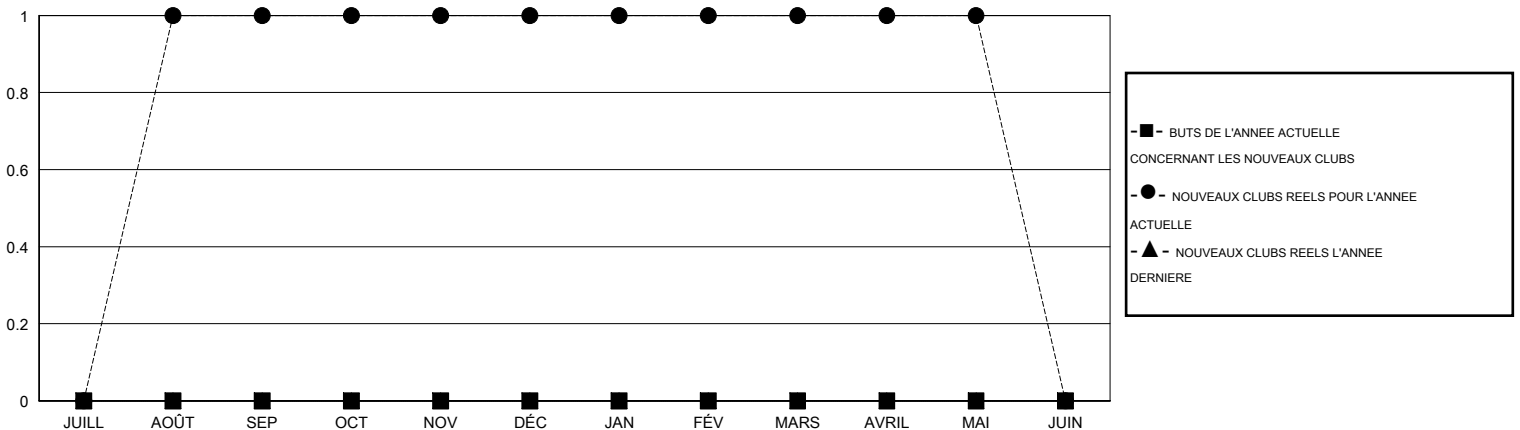

# MONTHLY MEMBERSHIP PROGRESS REPORT

District 102 W

Results as of: 5/31/2017

GMT: Carl Robert Rettby

LIEU SWITZERLAND

RC EME

Clubs				Membres			
RESULTATS POUR 2016-2017				RESULTATS POUR 2016-2017			
TRIMESTRE	BUT CONCERNANT LES NOUVEAUX CLUBS	NOUVEAUX CLUBS	CLUBS ANNULÉS	TRIMESTRE	OBJECTIF DE CROISSANCE NETTE DES NOUVEAUX MEMBRES (excluant les membres réintégrés ou transférés)	TOTAL DE LA CROISSANCE DES NOUVEAUX MEMBRES (excluant les membres réintégrés ou transférés)	TOTAL DES MEMBRES RADIES (y compris les transferts)
JUILL/AOÛT/SEP	0	1	0	JUILL/AOÛT/SEP	10	69	80
OCT/NOV/DÉC	0	0	0	OCT/NOV/DÉC	10	52	45
JAN/FÉV/MARS	0	0	0	JAN/FÉV/MARS	10	44	35
AVRIL/MAI/JUIN	0	0	0	AVRIL/MAI/JUIN	10	50	19

BUTS ET NOUVEAUX CLUBS REELS - CUMULATIF

BUTS ET MEMBRES REELS - CUMULATIF

CLUBS RADIES: 0	75 CLUBS OF 100 ONT AJOUTE 1 OU PLUSIEURS NOUVEAUX MEMBRES	<b>DISTRIBUTION PAR SEXE</b>
		HOMME 3,418 (86.80%)
		FEMME 520 (13.20%)
<b>MEMBRES RADIES</b>	<a href="#">CLIQUEZ ICI POUR LES INFORMATIONS CUMULATIVES SUR LES EFFECTIFS</a>	<b>NOMBRE TOTAL DE MEMBRES D'UNITÉS FAMILIALES</b> 2
DECEDE 30		<b>MEMBRES DE FAMILLE QUI RÉGLEMENT LA MOITIÉ DES COTISATIONS</b> 1
CLUB ANNULÉ 0		
AUTRE 149		
<b>TOTAL 179</b>		